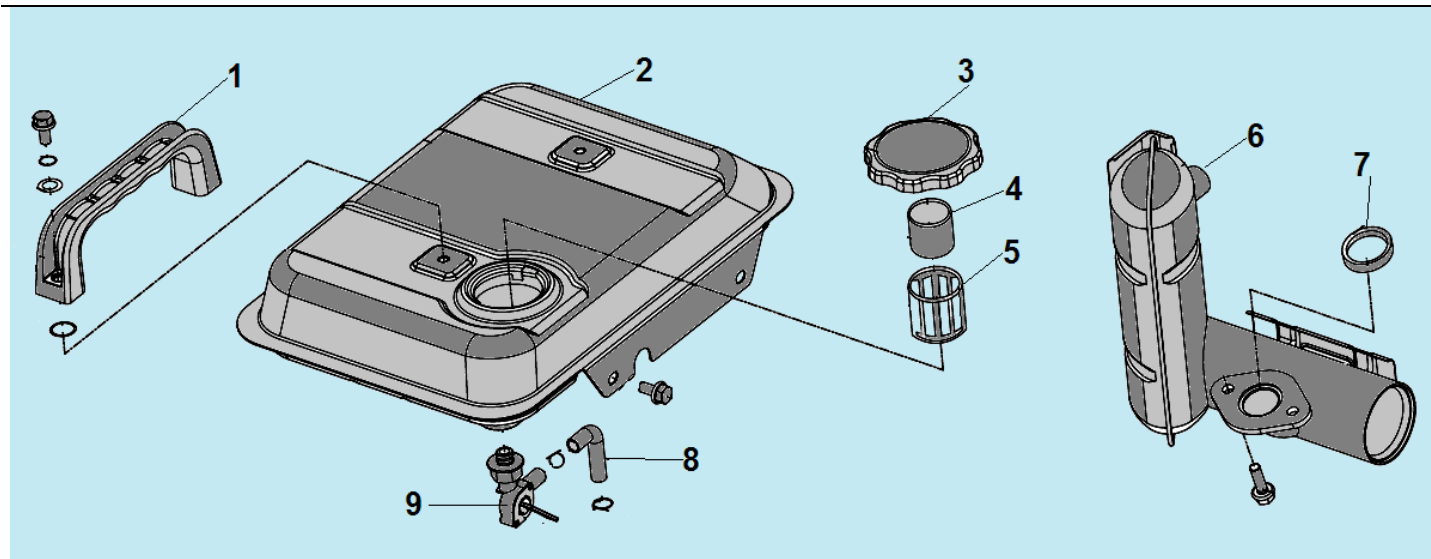

№	Артикул/ Part NO	Description	Наименование	К-во	№	Артикул/ Part NO	Description	Наименование	К-во
1	95001001	Screw M6x14	Болт М6х14	2	14	95001014	Carburetor gasket (A)	Прокладка под карбюратор	1
2	95001002	DC Socket	Розетка 12В	1	15	95001015	Carburetor	Карбюратор	1
3	95001003	Engine switch	Выключатель зажигания	1	16	95001016	Spring	Пружина рычага	1
4	95001004	Screw M6x16	Болт М6х16	3	17	95001017	Carburetor gasket (B)	Прокладка карбюратора	1
5	95001005	Generator cover	Крышка генератора	1	18	95001018	Screw M4x16	Болт М4х16	1
6	95001006	Vibration absorber	Виброизолятор	4	19	95001019	Air filter cover	Крышка фильтра	1
7	95001007	Screw M6x25	Болт М6х25	2	20	95001020	Air filter core	Воздушный фильтр	1
8	95001008	Screw M6x8	Болт М6х8	2	21	95001021	Screw M6x60	Болт М6х60	2
9	95001009	Fan	Крыльчатка	1	22	95001022	Plate	Плата крепления карбюратора	1
10	95001010	Nut M10x1,25	Гайка М10х1,25	1	23	95001023	AC socket	Розетка 220В	1
11	98001011	Rotor	Ротор	1	24	98001024	Panel	Панель управления	1
12	95001012	Screw M5x25	Болт М5х25	2	25	95001025	Screw M4x8	Болт М4х8	2
13	98001013	Stator unit	Статор	1	26	98001026	Inverter	Инверторный блок	1