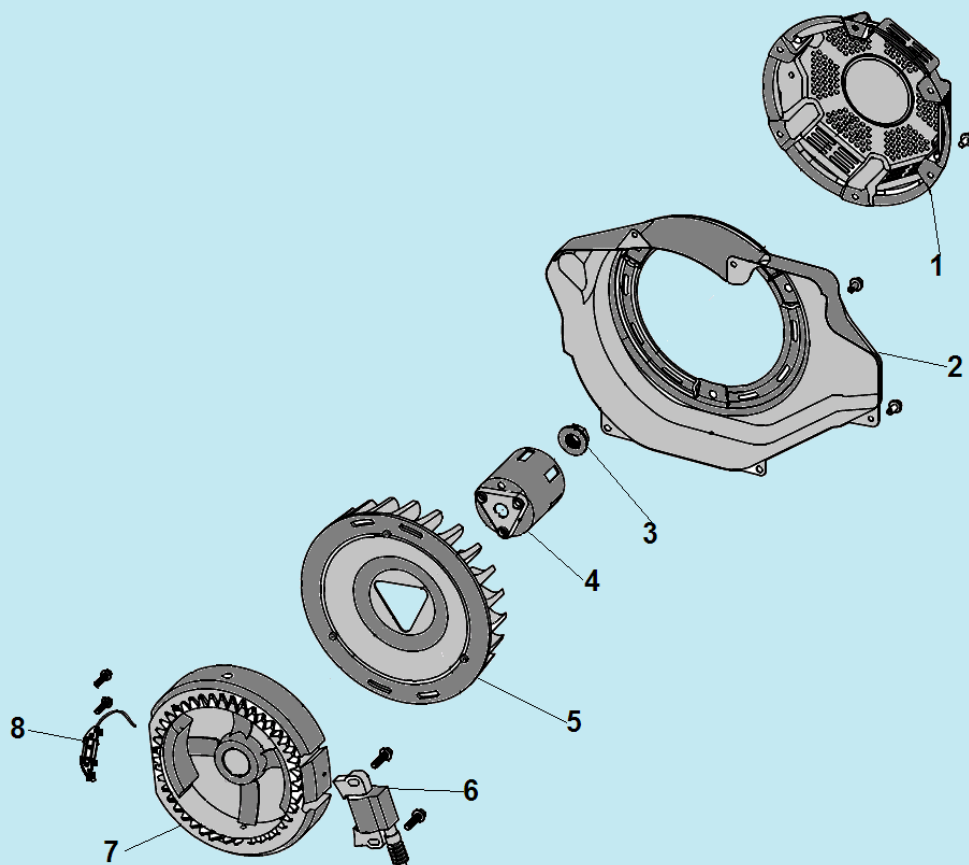

№	Артикул	Наименование	К-во	№	Артикул	Наименование	К-во
1	193500019-0011	Стартер в сборе	1	5	160180009-0001	Крыльчатка маховика	1
2	2010000110020	Кожух маховика	1	6	270920170-0001	Магнето	1
3	3048061200700	Гайка маховика	1	7	3048081200401	Маховик	1
4	DFJ001	Стакан маховика	1	8	DAA009	Катушка 12В