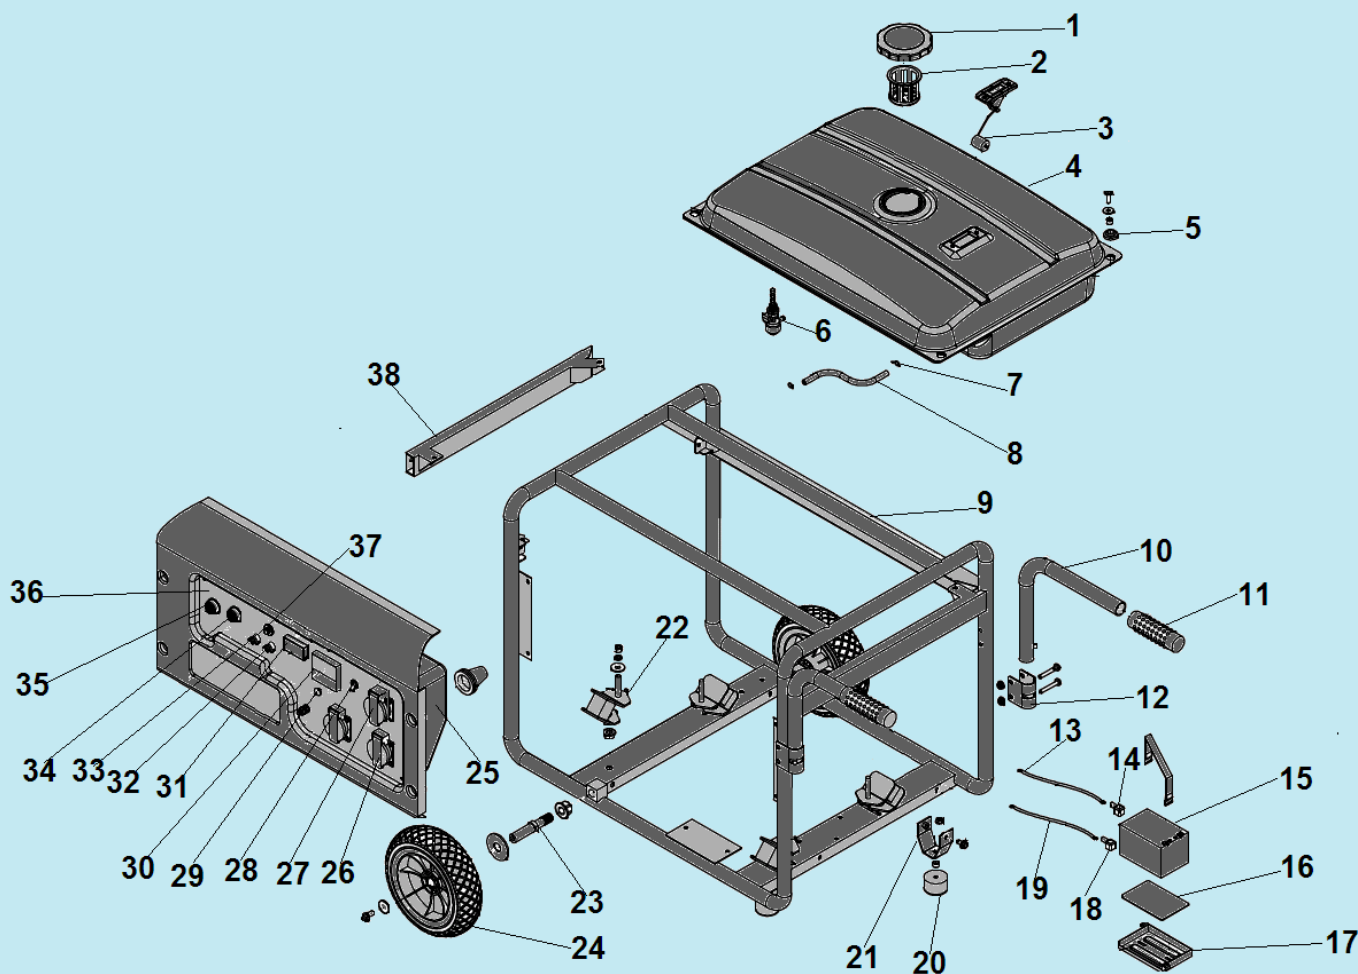

№	Артикул	Наименование	К-во	№	Артикул	Наименование	К-во
1	2033006006007	Защитная крышка	1	10	3055000000016	Выпускной коллектор	1
2	2004000000064	Втулка кабеля	1	11	3056000000077	Кронштейн крепления корпуса фильтра	1
3	3037001011048	Болт М10х269х1,25	1	12	3056000000043	Крышка воздухозаборника	1
4	3063000090004	Коллекторные щетки	1	13	2028532916001	Ротор	1
5	3016003000001	Соединительная колодка	1	14	2028332905003	Статор	1
6	3055000000026	Кронштейн крепления глушителя	1	15	2033007020001	Кожух статора	1
7	3060002002001	Крышка генератора сторона АВР	1	16	3060005002008	Болт М6х180	4
8	3055000000029	Глушитель	1	17	3060003002001	Блок AVR	1
9	3048081000100	Прокладка коллектора	2	18			