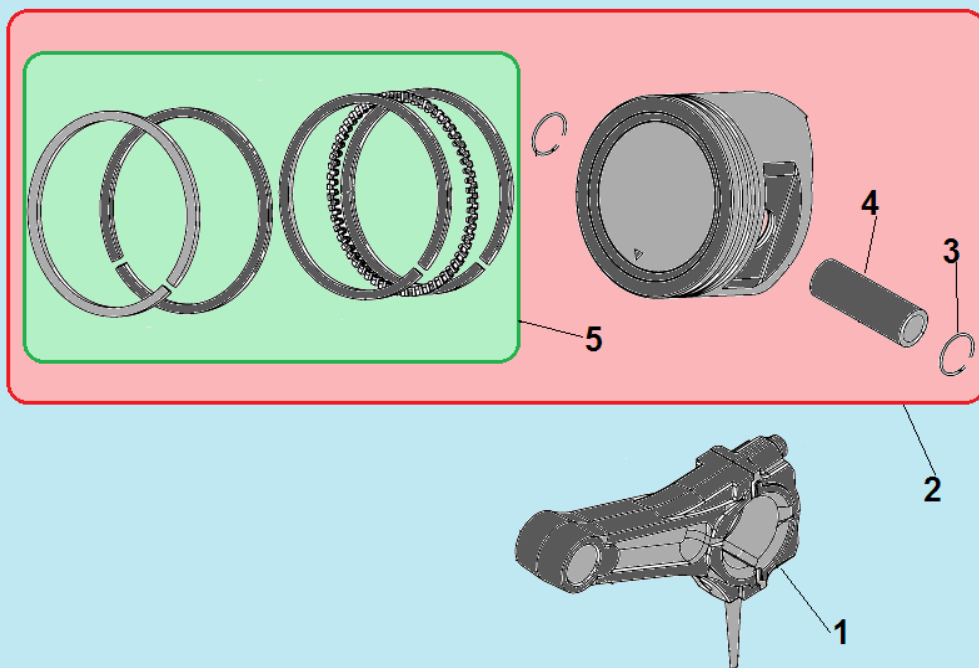

№	Артикул	Наименование	К-во	№	Артикул	Наименование	К-во
1	130150049-0001	Шатун	1	4	3048080300200	Палец поршня	1
2	TW00040015	Поршень 90х66 мм комплект	1	5	130070088-0001	Поршневое кольцо 90х2,0 мм комплект	1
3	3048080300300	Стопорное кольцо	2