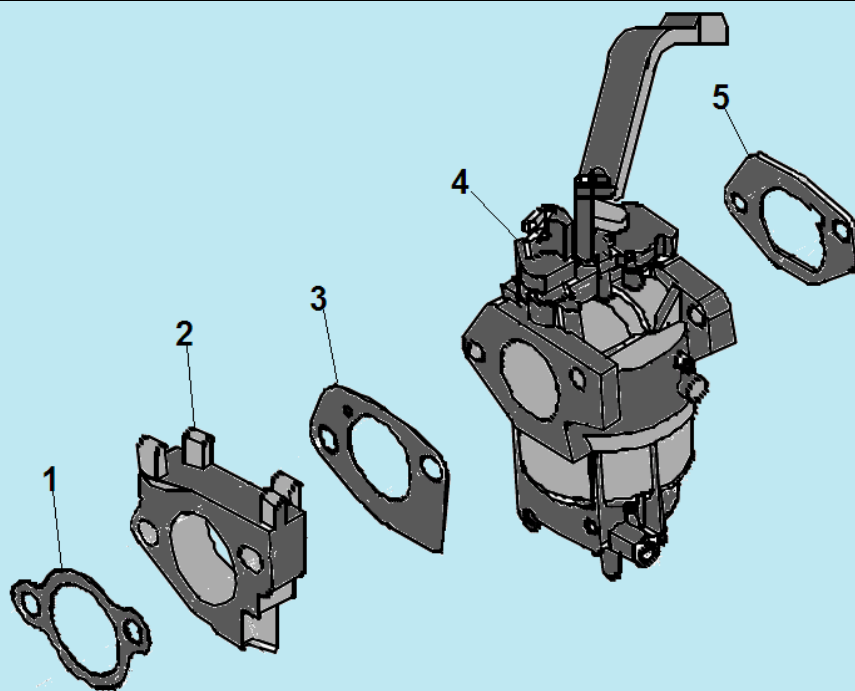

№	Артикул	Наименование	К-во	№	Артикул	Наименование	К-во
1	DFB007	Прокладка под теплоизолятор	1	4	3048100700104	Карбюратор	1
2	170440041-0001	Теплоизолятор	1	5	DDV003	Прокладка под корпус фильтра	1
3	DGB006	Прокладка под карбюратор	1