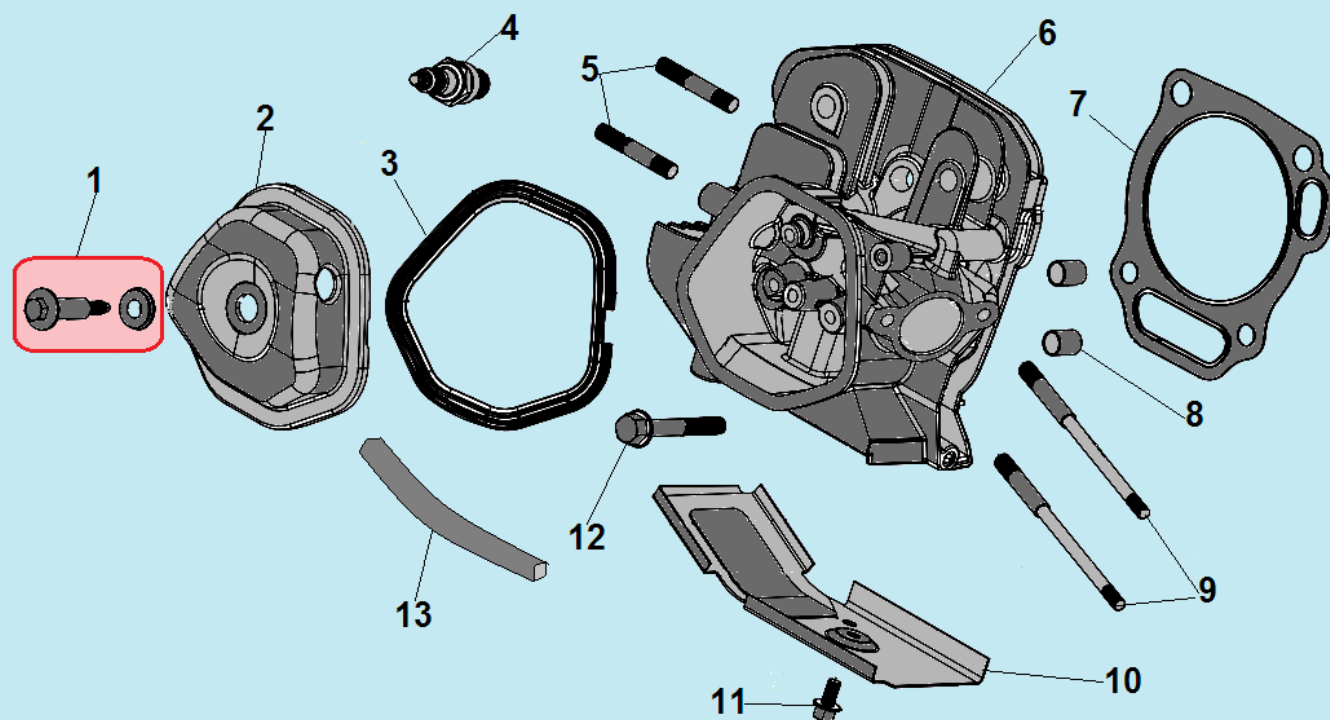

№	Артикул	Наименование	К-во	№	Артикул	Наименование	К-во
1	2033006006007	Защитная крышка	1	10	3055000000016	Выпускной коллектор	1
2	2004000000064	Втулка кабеля	1	11	3056000000077	Кронштейн крепления корпуса фильтра	1
3	3037001011048	Болт М10х269х1,25	1	12	3056000000043	Крышка воздухозаборника	1
4	3063000090004	Коллекторные щетки	1	13	2028532916001	Ротор	1
5	3016003000001	Соединительная колодка	1	14	2028332905003	Статор	1
6	3055000000026	Кронштейн крепления глушителя	1	15	2033007020001	Кожух статора	1
7	3060002002001	Крышка генератора сторона АВР	1	16	3060005002008	Болт М6х180	4
8	3055000000029	Глушитель	1	17	3060003002001	Блок AVR	1
9	3048081000100	Прокладка коллектора	2	18			

№	Артикул	Наименование	К-во	№	Артикул	Наименование	К-во
1	120420011-0001	Болт крепления крышки клапанов	1	8	3037011013013	Втулка 12x20	2
2	120220009-0001	Крышка клапанов	1	9	3048060400506	Шпилька крепления карбюратора	2
3	DDB000	Прокладка крышки клапанов	1	10	3048080400100	Охлаждающий лист	1
4	F6TC	Свеча	1	11	3037001007024	Болт М6x12	1
5	3037003004001	Шпилька крепления глушителя	2	12	3037001007127	Болт М10x80	4
6	120080338-0001	Головка цилиндра	1	13	301250400301/ 3048100400200	Шланг сапуна	1
7	120150141-0001	Прокладка головки цилиндра	1	14			