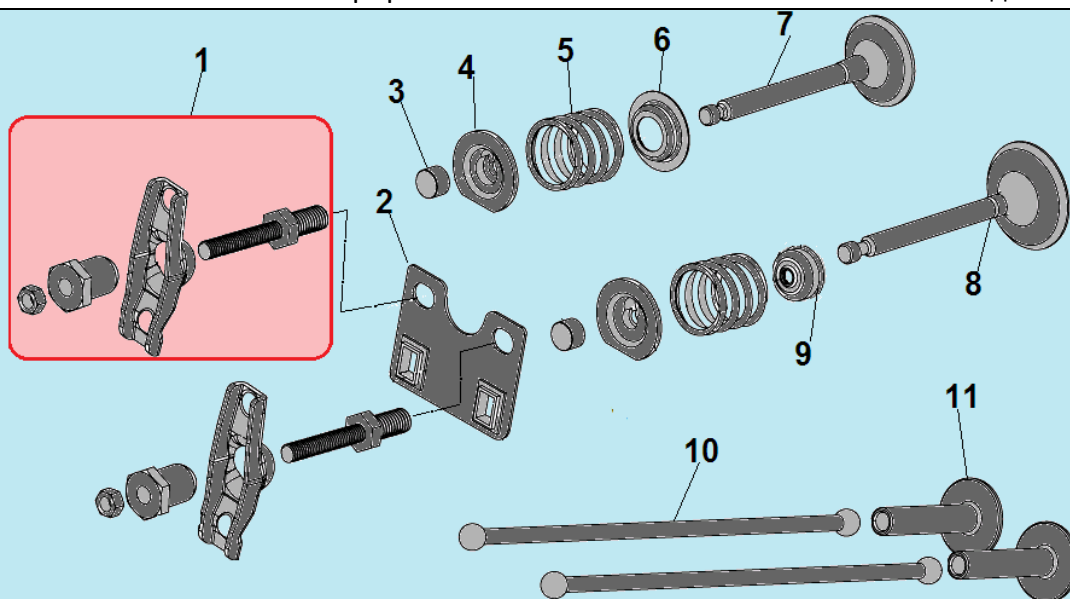

№	Артикул	Наименование	К-во	№	Артикул	Наименование	К-во
1	DDF044	Коромысло клапана комплект	2	7	301220500500/ 3048080500300	Выпускной клапан	1
2	301180500301	Направляющая толкателей клапана	1	8	3048080500200	Впускной клапан	1
3	DDF009	Колпачок клапана	2	9	019990003400	Маслосъемный колпачок	1
4	301180500800/ 3048060500800	Сухарь клапана	1	10	DGF015/ 140670006-0001	Толкатель (штанга) клапана	2
5	140340025-0001	Пружина клапана	1	11	DDF010	Тарелка толкателя клапана	2
6	DDF016	Тарелка под пружину клапана	1	12