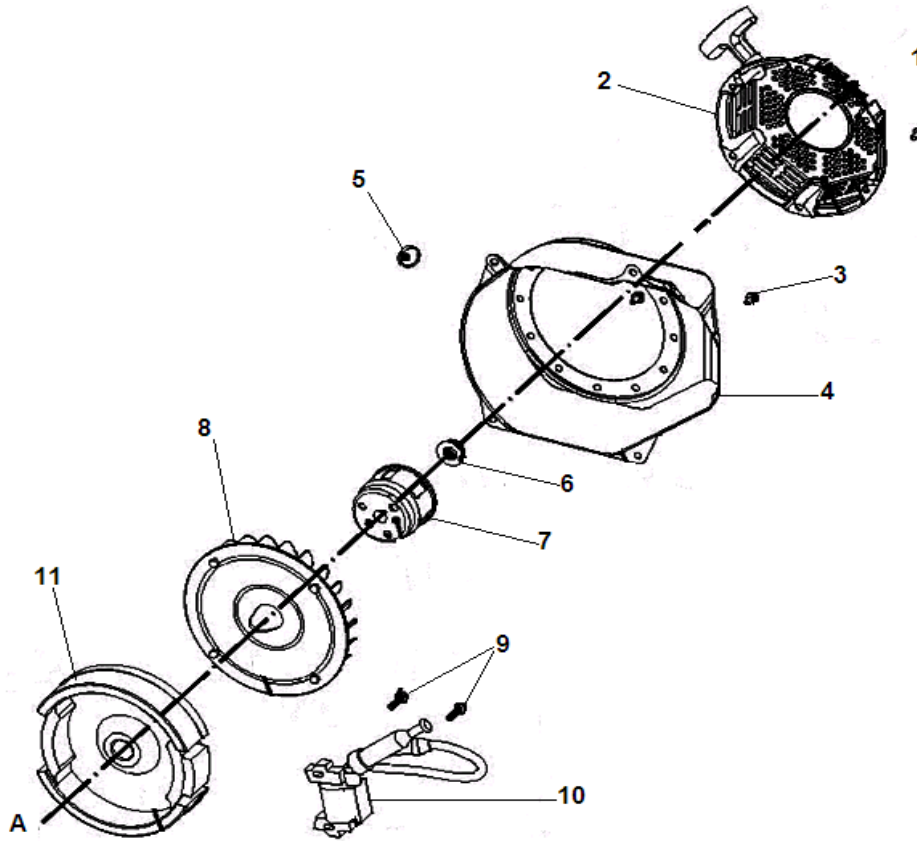

№	Артикул	Наименование	К-во	№	Артикул	Наименование	К-во
1	01202000026	Двигатель	1	18	511050802001	Болт М8х20	2
2	029910300201	Виброизолятор двигателя	2	19	512040800001	Гайка М8	2
3	029030200301	Крышка генератора сторона двигателя	1	20	029049910200	Прокладка глушителя	1
4	062024220002	Ротор	1	21	029010300105	Бак топливный	1
5	513040800006	Шайба 8	1	22	029019900602	Фильтр вставка топливного бака	1
6	513020800002	Шайба 8	1	23	029019901102	Крышка топливного бака	1
7	511080821001	Болт крепления ротора 5/16-210	1	24	029019930000	Указатель уровня топлива	1
8	062024230010	Статор+ DC	1	25	029019910001	Амортизатор топливного бака	1
9	029030101500	Защита статора	1	26	029019900408	Хомут шланга	1
10	511050613001	Болт М6х130	1	27	029019900100	Шланг топливный	1
11	029030430600	Крышка генератора сторона AVR	1	28	029019900401	Хомут шланга	1
12	029910300201	Виброизолятор генератора	2	29	029019900702	Кран топливный	1
13	029030610201	Блок AVR	1	30	022100400001	Рама	1
14	029030700200	Щетки	1	31	029940100100	Панель глушителя	1
15	029030500101	Соединительная колодка	1	32	029940100200	Кожух глушителя	1
16	029030300314	Крышка альтернатора	1	33	029930000801	Провод заземления	1
17	029040400001	Глушитель	1	34	029025500061	Панель управления	1

№	Артикул	Наименование	К-во	№	Артикул	Наименование	К-во
1	521010010501	Подшипник коленвала	2	11	518041800000	Кольцо стопорное пальца	2
2	012030100003	Коленвал	1	12	012020002600	Палец поршня	1
3	012030200000	Распредвал	1	13	012030000400	Поршень	1
4	012020000900	Прокладка крышки картера	1	14	<b>012030400000</b>	<b>Кольцо поршневое комплект</b>	<b>1</b>
5	514010801400	Штифт 8x14	2	15	012020000700	Толкатель регулятора	1
6	012020200000	Щуп уровня масла	2	16	019990000600	Шайба	1
7	012020000800	Крышка картера	1	17	012020100000	Регулятор оборотов центробежный	1
8	522010100401	Сальник коленвала	1	18	012020000500	Ось регулятора	1
9	511060803301	Болт М8х33,5	6	19	012020000600	Кольцо стопорное	1
10	012020500000	Шатун	1	20	019990000600	Шайба	2