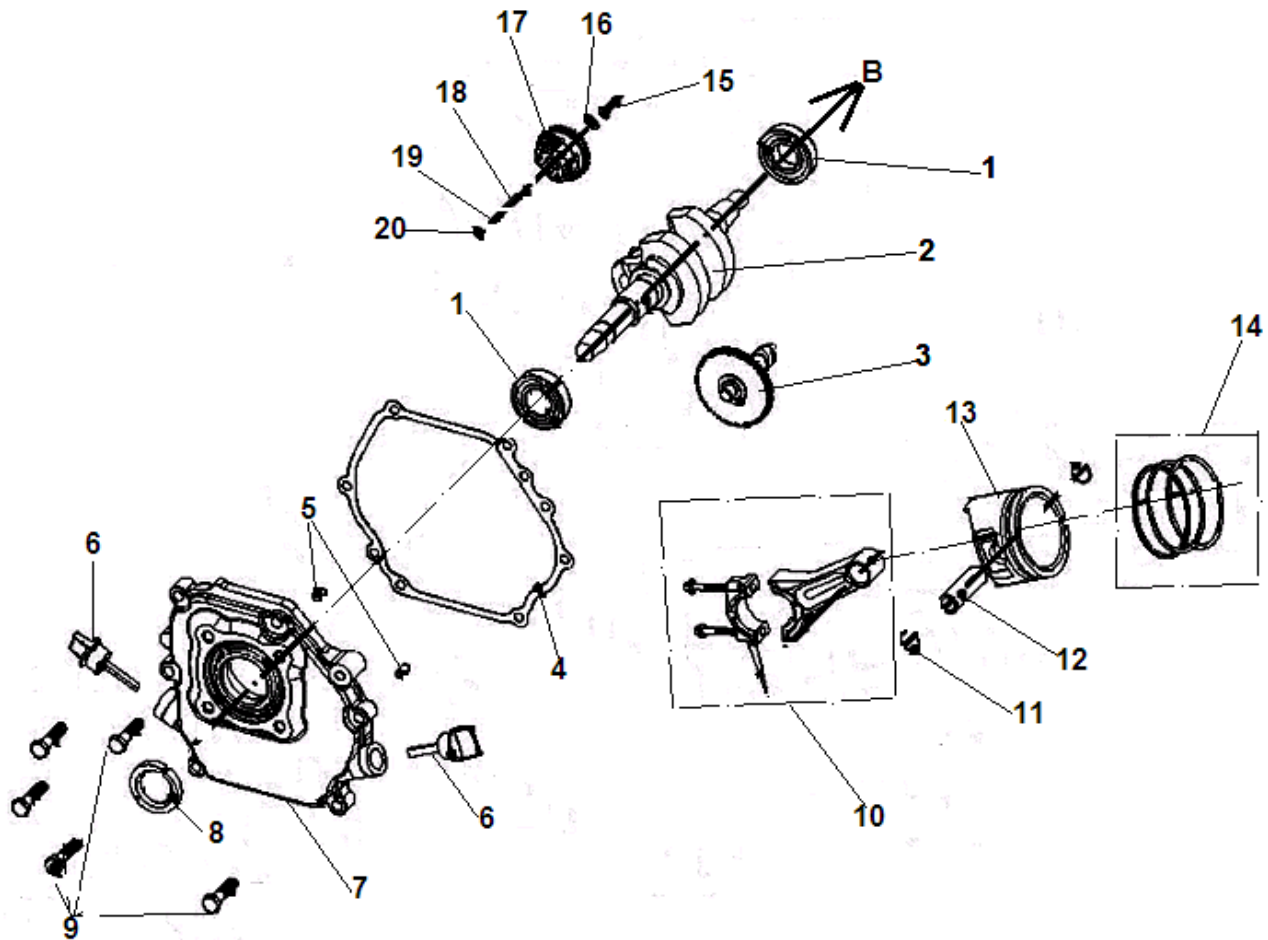

№	Артикул	Наименование	К-во	№	Артикул	Наименование	К-во
1	01202000026	Двигатель	1	18	511050802001	Болт М8х20	2
2	029910300201	Виброизолятор двигателя	2	19	512040800001	Гайка М8	2
3	029030200301	Крышка генератора сторона двигателя	1	20	029049910200	Прокладка глушителя	1
4	062024220002	Ротор	1	21	029010300105	Бак топливный	1
5	513040800006	Шайба 8	1	22	029019900602	Фильтр вставка топливного бака	1
6	513020800002	Шайба 8	1	23	029019901102	Крышка топливного бака	1
7	511080821001	Болт крепления ротора 5/16-210	1	24	029019930000	Указатель уровня топлива	1
8	062024230010	Статор+ DC	1	25	029019910001	Амортизатор топливного бака	1
9	029030101500	Защита статора	1	26	029019900408	Хомут шланга	1
10	511050613001	Болт М6х130	1	27	029019900100	Шланг топливный	1
11	029030430600	Крышка генератора сторона AVR	1	28	029019900401	Хомут шланга	1
12	029910300201	Виброизолятор генератора	2	29	029019900702	Кран топливный	1
13	029030610201	Блок AVR	1	30	022100400001	Рама	1
14	029030700200	Щетки	1	31	029940100100	Панель глушителя	1
15	029030500101	Соединительная колодка	1	32	029940100200	Кожух глушителя	1
16	029030300314	Крышка альтернатора	1	33	029930000801	Провод заземления	1
17	029040400001	Глушитель	1	34	029025500061	Панель управления	1

№	Артикул	Наименование	К-во	№	Артикул	Наименование	К-во
1	521010010501	Подшипник коленвала	2	11	518041800000	Кольцо стопорное пальца	2
2	012030100003	Коленвал	1	12	012020002600	Палец поршня	1
3	012030200000	Распредвал	1	13	012030000400	Поршень	1
4	012020000900	Прокладка крышки картера	1	14	<b>012030400000</b>	<b>Кольцо поршневое комплект</b>	<b>1</b>
5	514010801400	Штифт 8x14	2	15	012020000700	Толкатель регулятора	1
6	012020200000	Щуп уровня масла	2	16	019990000600	Шайба	1
7	012020000800	Крышка картера	1	17	012020100000	Регулятор оборотов центробежный	1
8	522010100401	Сальник коленвала	1	18	012020000500	Ось регулятора	1
9	511060803301	Болт М8х33,5	6	19	012020000600	Кольцо стопорное	1
10	012020500000	Шатун	1	20	019990000600	Шайба	2