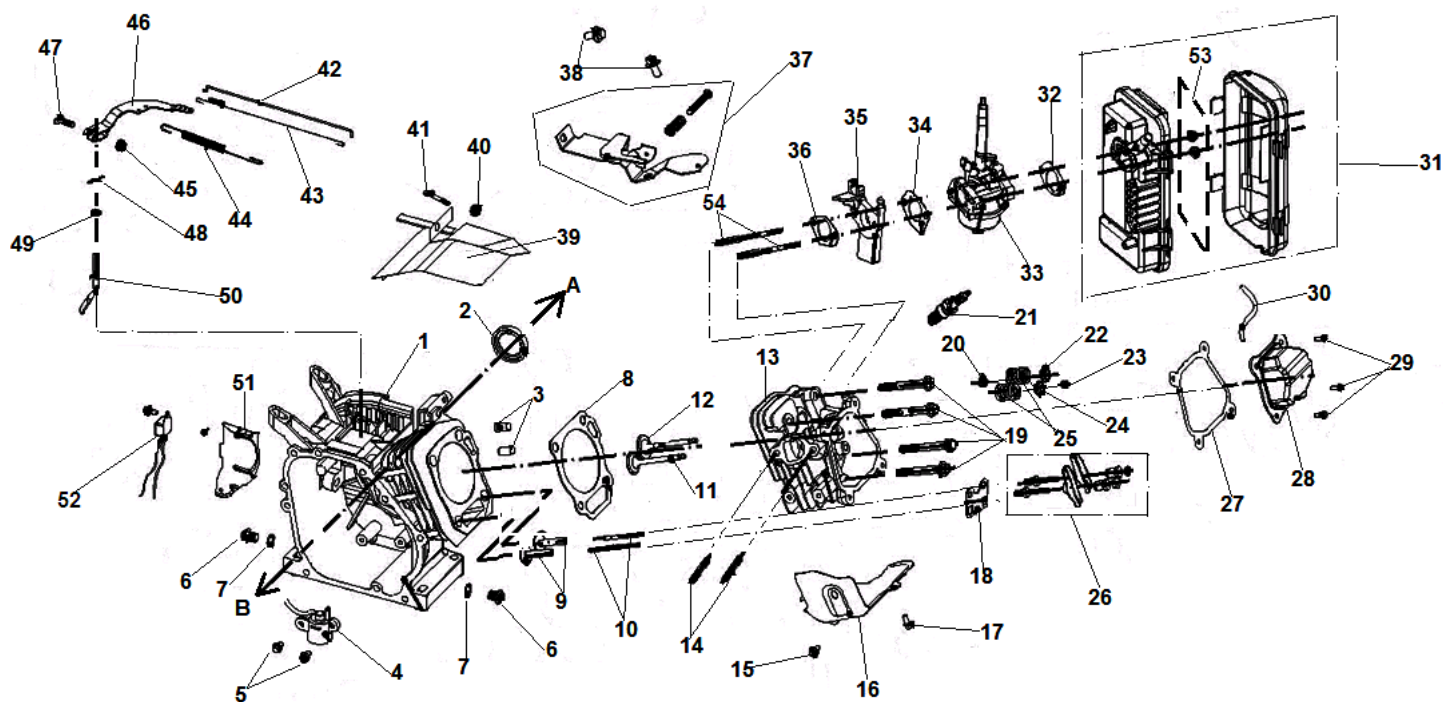

№	Артикул	Наименование	К-во	№	Артикул	Наименование	К-во
1	012030000100	Картер	1	28	012020001000	Крышка клапанов	1
2	522010100401	Сальник коленвала	1	29	511050601201	Болт М6х12	4
3	514011001600	Штифт 10х16	2	30	019990000502	Шланг сапуна	1
4	0120200005100	Датчик уровня масла в картере	1	31	012021000002	Корпус фильтра комплект	1
5	511050601201	Болт М6х12	2	32	012020004100	Прокладка под корпус фильтра	1
6	019990000300	Болт для слива масла М10х15	2	33	0120303000002	Карбюратор	1
7	019990000400	Прокладка болта	2	34	012020004000	Прокладка под карбюратор	1
8	012030000500	Прокладка головки цилиндра	1	35	012020003900	Теплоизолятор	1
9	012030000300	Тарелка толкателя клапана	2	36	012020003800	Прокладка под теплоизолятор	1
10	012020002200	Толкатель клапана	2	37	012021200002	Кронштейн рычага регулятора	1
11	012030000600	Клапан выпускной	1	38	511050601201	Болт М6х12	2
12	012030000700	Клапан впускной	1	39	012020004900	Пластина	1
13	012030000200	Головка цилиндра	1	40	512040500000	Гайка М5	1
14	516040803401	Шпилька М8х34	2	41	511050503001	Болт М5х30	1
15	511050601201	Болт М6х12	1	42	012020004400	Тяга регулятора	1
16	012020002300	Пластина воздухонаправляющая	1	43	012020004300	Пружина тяги регулятора	1
17	511050601201	Болт М6х12	1	44	012020004201	Пружина рычага регулятора	1
18	012021700000	Направляющая толкателей клапана	1	45	512040600001	Гайка М6	1
19	511050806001	Болт М8х60	4	46	012020004600	Рычаг регулятора оборотов	1
20	012020002400	Колпачек масляесъемный	1	47	012020004500	Болт М6х27	1
21	F6TC	Свеча зажигания	1	48	019990000700	Шплинт	1
22	012020001500	Сухарь впускного клапана	1	49	513010600002	Шайба 6	1
23	012020001300	Заглушка	1	50	012020000200	Ось регулятора оборотов	1
24	012020001400	Сухарь выпускного клапана	1	51	012020004800	Пластина	1
25	012020001600	Пружина клапана	1	52	019990001700	Датчик уровня масла на картере	1
26	012020300000	Коромысло клапана комплект	1	53	012021000102	Фильтр воздушный	1
27	012020001100	Прокладка крышки клапанов	1	54	516050610501	Шпилька М6х105	2