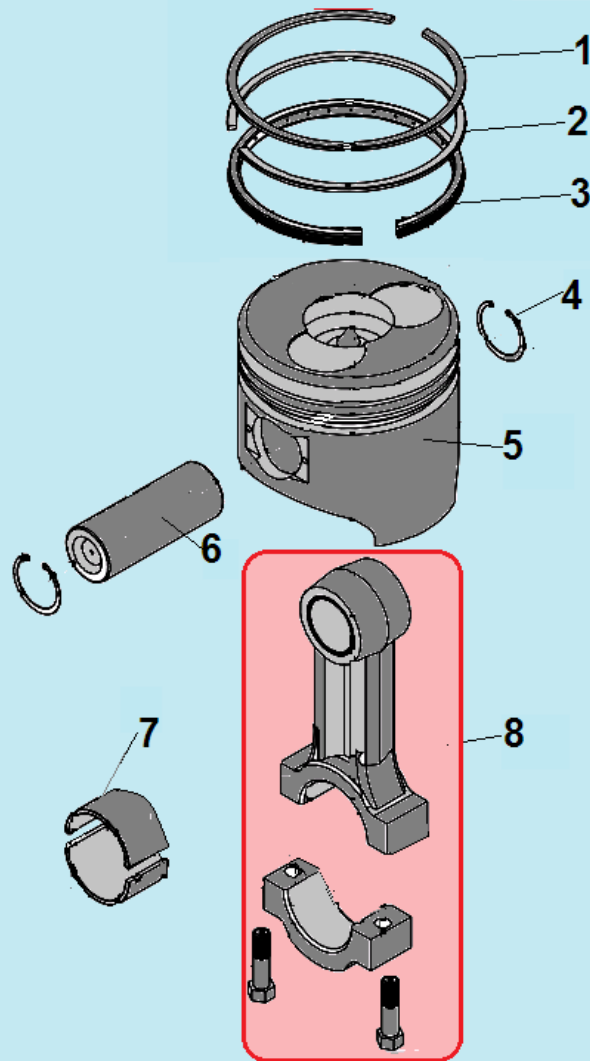

№	Артикул	Наименование	К-во	№	Артикул	Наименование	К-во
1	302160400100	Верхнее поршневое кольцо 88 мм,	1	5	302160400300	Поршень	1
2	302160400200	Нижнее поршневое кольцо 88 мм	1	6	302160400400	Палец поршня	1
3	302160410000	Маслосъемное кольцо	1	7	302050420500	Вкладыш шатуна	2
4	302050410500	Стопорное кольцо 23	2	8	302160420000	Шатун, комплект	1