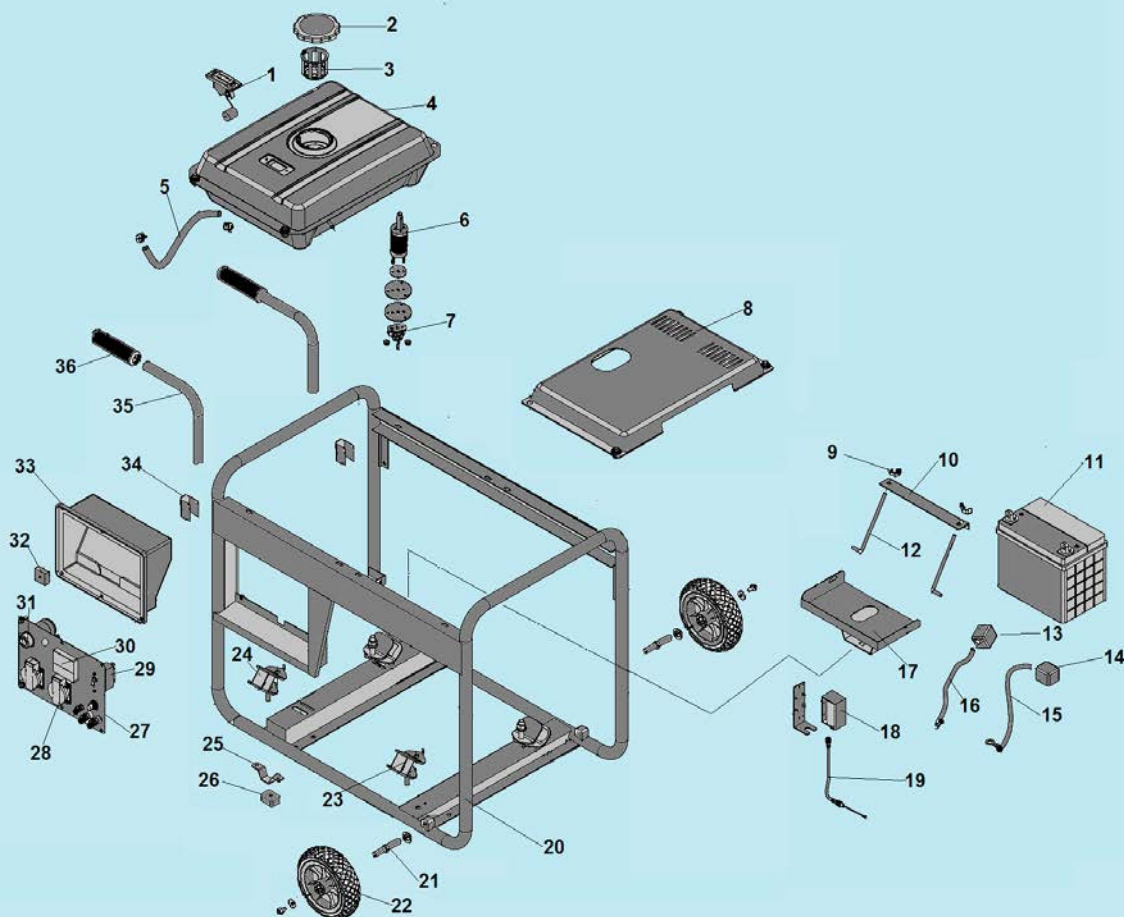

№	Артикул	Наименование	К-во	№	Артикул	Наименование	К-во
1	304024019000	Крышка альтернатора защитная	1	8	304030140000	Защита статора	1
2	304020019000	Щетки коллекторные	1	9	304034026901	Болт крепления ротора M10x265	1
3	304026105000	Блок AVR	1	10	204402016002	Ротор	1
4	304053000000	Клемная колодка	1	11	304022019000	Крышка генератора сторона двигателя	1
5	304038018000	Болт М6х180	4	12	302050201500	Прокладка глушителя	1
6	304023019000	Крышка генератора сторона AVR	1	13	307790240100	Глушитель	1
7	204332005002	Статор	1	14	2070300007	Регулятор зарядки АКБ	1

№	Артикул	Наименование	К-во	№	Артикул	Наименование	К-во
1	307030230300	Указатель уровня топлива	1	19	307150210100	Трос отключения ТНВД	1
2	307030230200	Крышка топливного бака	1	20	307310112207	Рама	1
3	302011000400	Фильтр вставка бака	1	21	306000112800	Ось крепления колеса	2
4	307030231103	Бак топливный	1	22	306000200322	Колесо транспортировочное	2
5	301061100400	Шланг топливный	1	23	211071700100	Виброизолятор двигателя	2
6	н/д	Фильтр топливный	1	24	211070400100	Виброизолятор генератора	2
7	н/д	Кран топливный	1	25	306000105409	Кронштейн опоры рамы	2
8	307150130159	Крышка верхняя	1	26	311010004100	Опора рамы	2
9	427060000120	Гайка м6	2	27	2050201140116	Панель	1
10	307040250400	Пластина крепления АКБ	1	28	305022501601	Розетка 250В/16А	2
11	306000302100	АКБ 18 АН	1	29	305170530231	Выключатель сети	1
12	307040250300	Шпилька крепления АКБ	2	30	305160045302	Вольтметр	1
13	285061503002	Клемма подключения АКБ	1	31	305260500101	Замок зажигания с ключами	1
14	285061503003	Клемма подключения АКБ	1	32	5013250620001	Выпрямитель	1
15	285070104008	Провод АКБ черный	1	33	305495001001	Корпус панели	1
16	285070104009	Провод АКБ красный	1	34	306000106209	Кронштейн крепления рукояток	1
17	307650240100	Площадка крепления АКБ	1	35	306000106009	Рукоятка транспортировочная	2
18	307020210100	Блок отключения ТНВД	1	36	306000105800	Ручка рукоятки	2