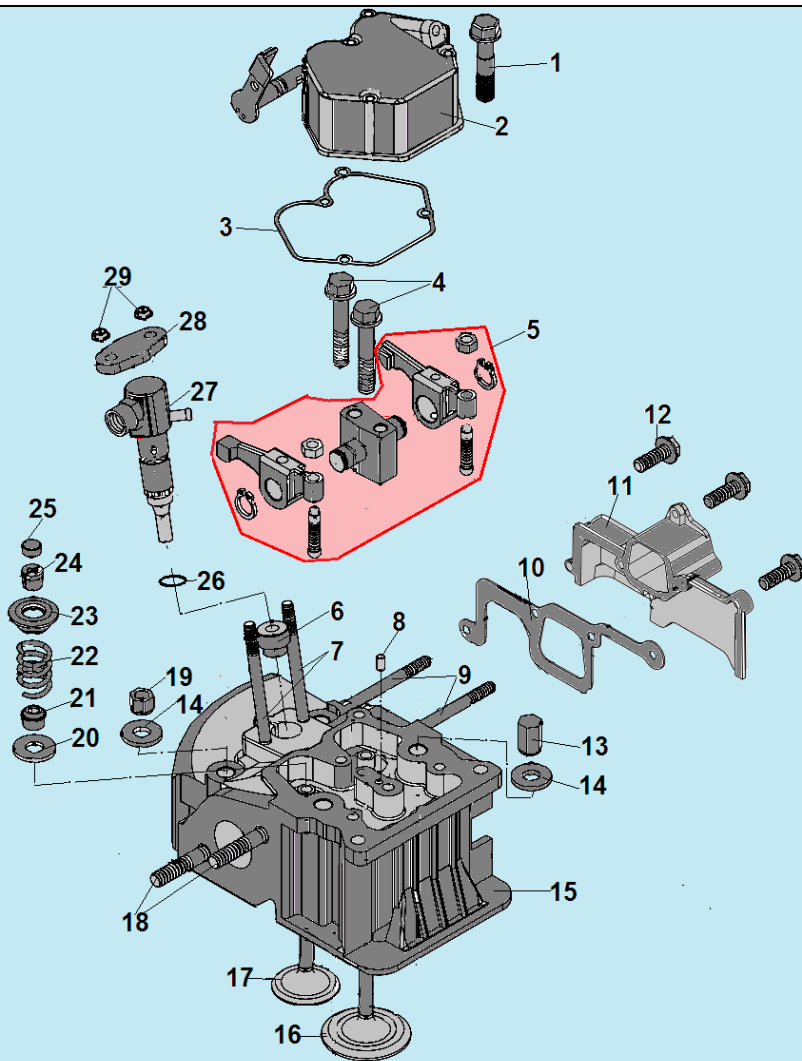

№	Артикул	Наименование	К-во	№	Артикул	Наименование	К-во
1	304024019000	Крышка альтернатора защитная	1	8	304030140000	Защита статора	1
2	304020019000	Щетки коллекторные	1	9	304034026901	Болт крепления ротора M10x265	1
3	304026105000	Блок AVR	1	10	204402016002	Ротор	1
4	304053000000	Клемная колодка	1	11	304022019000	Крышка генератора сторона двигателя	1
5	304038018000	Болт М6х180	4	12	302050201500	Прокладка глушителя	1
6	304023019000	Крышка генератора сторона AVR	1	13	307790240100	Глушитель	1
7	204332005002	Статор	1	14	2070300007	Регулятор зарядки АКБ	1

№	Артикул	Наименование	К-во	№	Артикул	Наименование	К-во
1	307030230300	Указатель уровня топлива	1	19	307150210100	Трос отключения ТНВД	1
2	307030230200	Крышка топливного бака	1	20	307310112207	Рама	1
3	302011000400	Фильтр вставка бака	1	21	306000112800	Ось крепления колеса	2
4	307030231103	Бак топливный	1	22	306000200322	Колесо транспортировочное	2
5	301061100400	Шланг топливный	1	23	211071700100	Виброизолятор двигателя	2
6	н/д	Фильтр топливный	1	24	211070400100	Виброизолятор генератора	2
7	н/д	Кран топливный	1	25	306000105409	Кронштейн опоры рамы	2
8	307150130159	Крышка верхняя	1	26	311010004100	Опора рамы	2
9	427060000120	Гайка м6	2	27	2050201140116	Панель	1
10	307040250400	Пластина крепления АКБ	1	28	305022501601	Розетка 250В/16А	2
11	306000302100	АКБ 18 АН	1	29	305170530231	Выключатель сети	1
12	307040250300	Шпилька крепления АКБ	2	30	305160045302	Вольтметр	1
13	285061503002	Клемма подключения АКБ	1	31	305260500101	Замок зажигания с ключами	1
14	285061503003	Клемма подключения АКБ	1	32	5013250620001	Выпрямитель	1
15	285070104008	Провод АКБ черный	1	33	305495001001	Корпус панели	1
16	285070104009	Провод АКБ красный	1	34	306000106209	Кронштейн крепления рукояток	1
17	307650240100	Площадка крепления АКБ	1	35	306000106009	Рукоятка транспортировочная	2
18	307020210100	Блок отключения ТНВД	1	36	306000105800	Ручка рукоятки	2