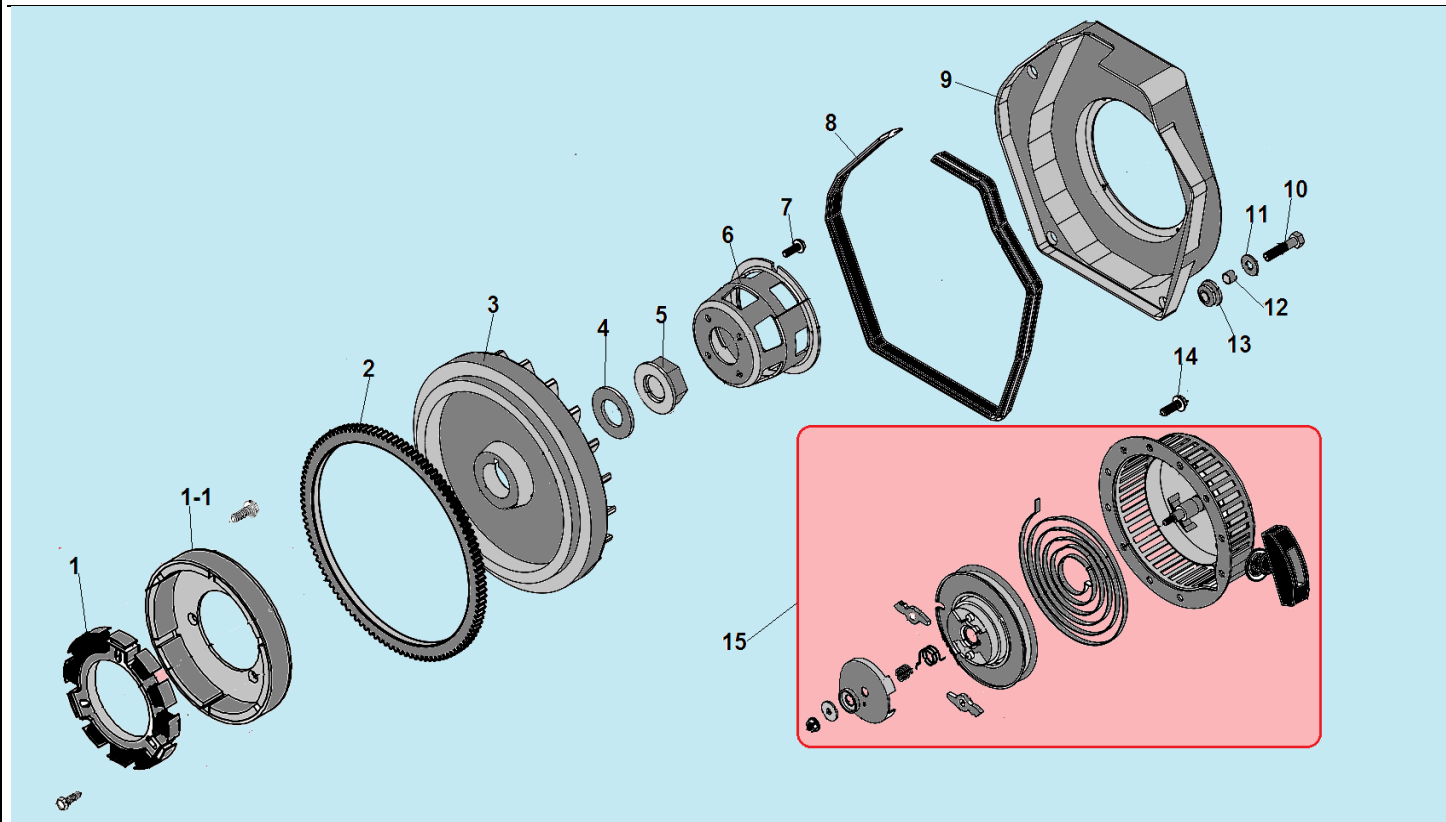

№	Артикул	Наименование	К-во	№	Артикул	Наименование	К-во
1	302011610002	Статор генератора зарядки АКБ	1	8	302011700300	Уплотнение кожуха	1
1	319010100000	Маховик генератора зарядки АКБ	1	9	302161710004	Кожух маховика	1
2	302050510200	Венец маховика	1	10	402060220160	Болт м6х22	4
3	302050510102	Маховик	1	11	431060001100	Шайба 6	4
4	302050500300	Шайба	1	12	302011700400	Втулка	4
5	302050500200	Гайка	1	13	302011700200	Уплотнительное кольцо	4
6	302050500100	Стакан маховика	1	14	402060080160	Болт м6х8	3
7	404060120120	Болт м6х12	4	15	302051410101	Стартер в сборе	1