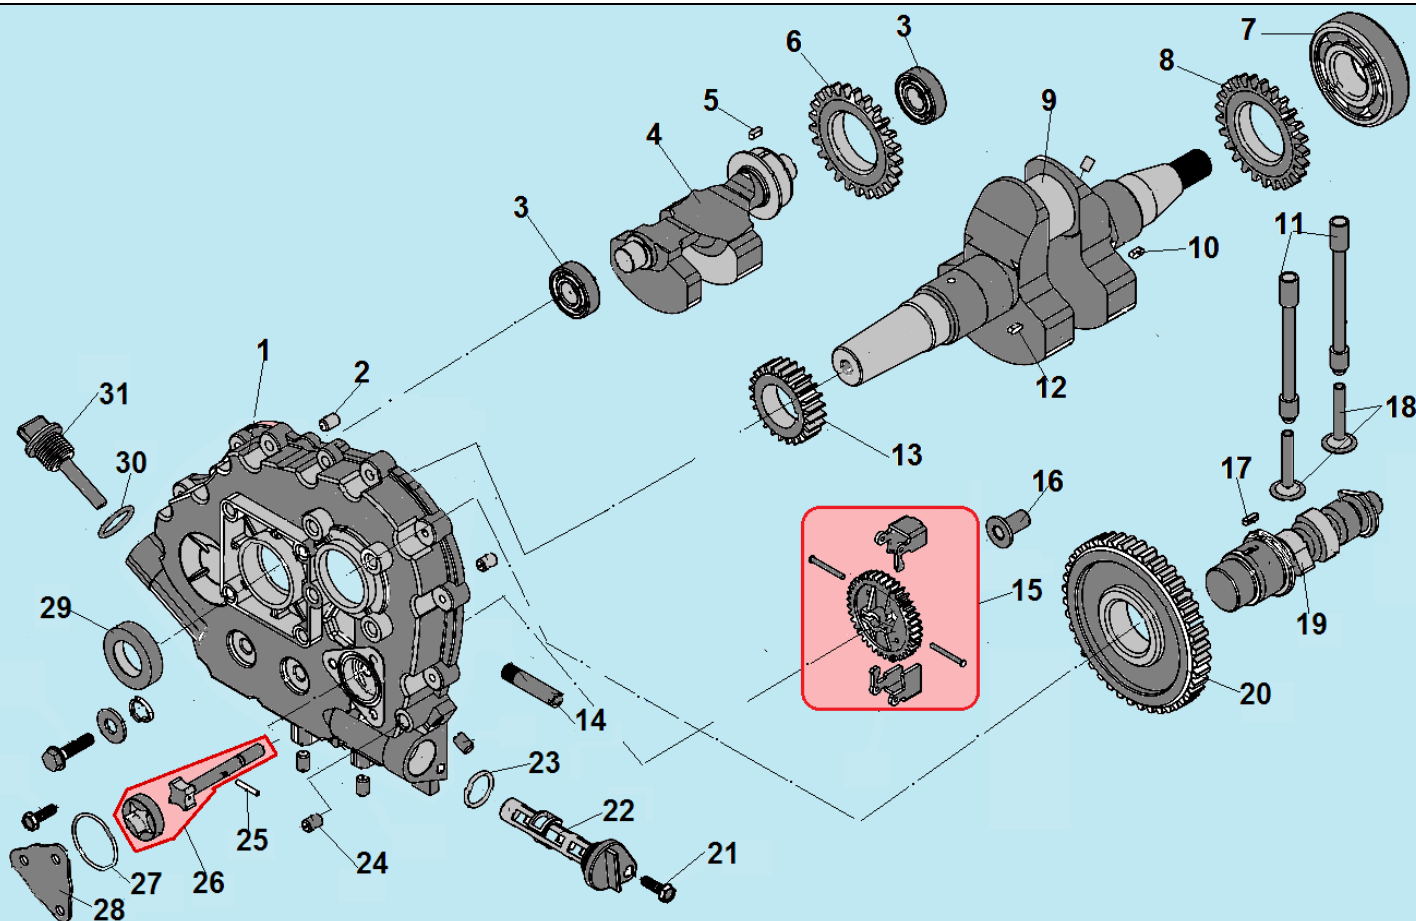

№	Артикул	Наименование	К-во	№	Артикул	Наименование	К-во
1	302160101600	Крышка картера	1	17	451005001410	Шпонка 5x5x14	1
2	448080012010	Штифт 8x12	2	18	302050600300	Тарелка толкателя клапана	2
3	463630430000	Подшипник 6304	2	19	302160600100	Распредвал	1
4	302160530100	Вал балансира	1	20	302160600201	Шестерня распредвала	1
5	451005000710	Шпонка 5x5x7	1	21	402060140160	Болт М6x14	1
6	302050500900	Шестерня вала балансира	1	22	302010920000	Масляный фильтр	1
7	465308000000	Подшипник коленвала 6308 роликовый	1	23	461020002650	Уплотнительное кольцо 20x2,65	1
8	302160500400	Шестерня привода вала балансира	1	24	302010120002	Датчик давления масла	1
9	302160520102	Коленвал	1	25	448030018010	Штифт маслонасоса 3x18	1
10	451005001410	Шпонка 5x5x14	1	26	302050911000	Маслонасос комплект	1
11	302160610000	Толкатель клапана (штанга)	2	27	461034501800	Кольцо уплотнительное 34,5x1,8	1
12	451005001210	Шпонка 5x5x12	1	28	302010900301	Крышка маслонасоса	1
13	302160520301	Шестерня привода распредвала	1	29	462355010100	Сальник коленвала DL35x50x10	1
14	302010900500	Трубка подачи масла	1	30	461019202400	Уплотнительное кольцо 26x3,55	1
15	302160900600	Центробежный регулятор оборотов	1	31	302030100200	Крышка-щуп	1
16	302051100600	Толкатель регулятора оборотов	1