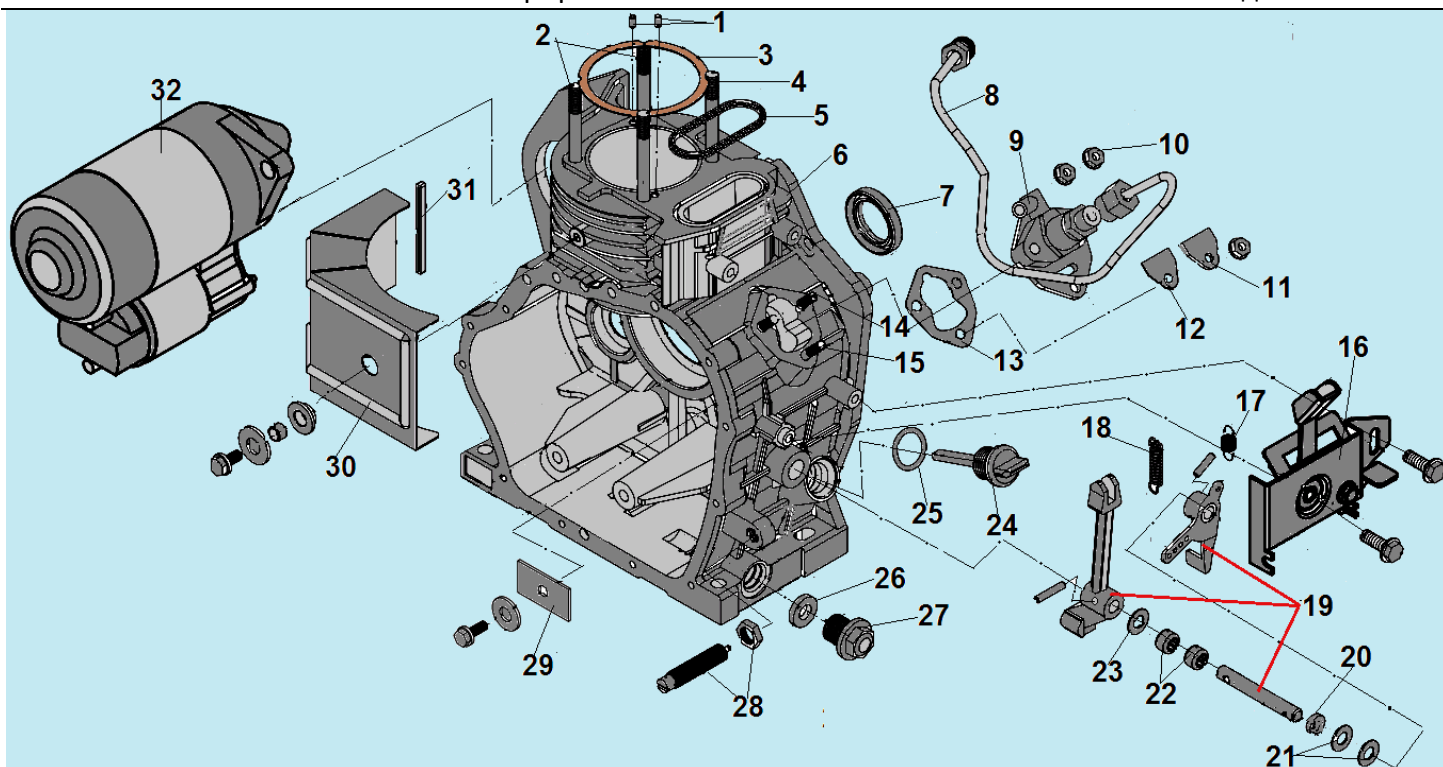

№	Артикул	Наименование	К-во	№	Артикул	Наименование	К-во
1	307030230300	Указатель уровня топлива	1	19	307150210100	Трос отключения ТНВД	1
2	307030230200	Крышка топливного бака	1	20	307310112207	Рама	1
3	302011000400	Фильтр вставка бака	1	21	306000112800	Ось крепления колеса	2
4	307030231103	Бак топливный	1	22	306000200322	Колесо транспортировочное	2
5	301061100400	Шланг топливный	1	23	211071700100	Виброизолятор двигателя	2
6	н/д	Фильтр топливный	1	24	211070400100	Виброизолятор генератора	2
7	н/д	Кран топливный	1	25	306000105409	Кронштейн опоры рамы	2
8	307150130159	Крышка верхняя	1	26	311010004100	Опора рамы	2
9	427060000120	Гайка м6	2	27	2050201140116	Панель	1
10	307040250400	Пластина крепления АКБ	1	28	305022501601	Розетка 250В/16А	2
11	306000302100	АКБ 18 АН	1	29	305170530231	Выключатель сети	1
12	307040250300	Шпилька крепления АКБ	2	30	305160045302	Вольтметр	1
13	285061503002	Клемма подключения АКБ	1	31	305260500101	Замок зажигания с ключами	1
14	285061503003	Клемма подключения АКБ	1	32	5013250620001	Выпрямитель	1
15	285070104008	Провод АКБ черный	1	33	305495001001	Корпус панели	1
16	285070104009	Провод АКБ красный	1	34	306000106209	Кронштейн крепления рукояток	1
17	307650240100	Площадка крепления АКБ	1	35	306000106009	Рукоятка транспортировочная	2
18	307020210100	Блок отключения ТНВД	1	36	306000105800	Ручка рукоятки	2

№	Артикул	Наименование	К-во	№	Артикул	Наименование	К-во
1	302050710000	Корпус фильтра комплект	1	3	302050700100	Прокладка под корпус фильтра	1
2	302050710300	Воздушный фильтр	1	4			

№	Артикул	Наименование	К-во	№	Артикул	Наименование	К-во
1	302160400100	Верхнее поршневое кольцо 88 мм,	1	5	302160400300	Поршень	1
2	302160400200	Нижнее поршневое кольцо 88 мм	1	6	302160400400	Палец поршня	1
3	302160410000	Маслосъемное кольцо	1	7	302050420500	Вкладыш шатуна	2
4	302050410500	Стопорное кольцо 23	2	8	302160420000	Шатун, комплект	1