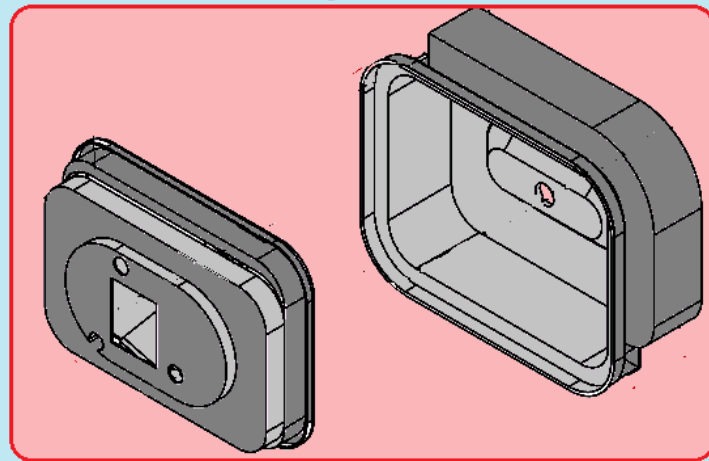

№	Артикул	Наименование	К-во	№	Артикул	Наименование	К-во
1	302050710000	Корпус фильтра комплект	1	3	302050700100	Прокладка под корпус фильтра	1
2	302050710300	Воздушный фильтр	1	4