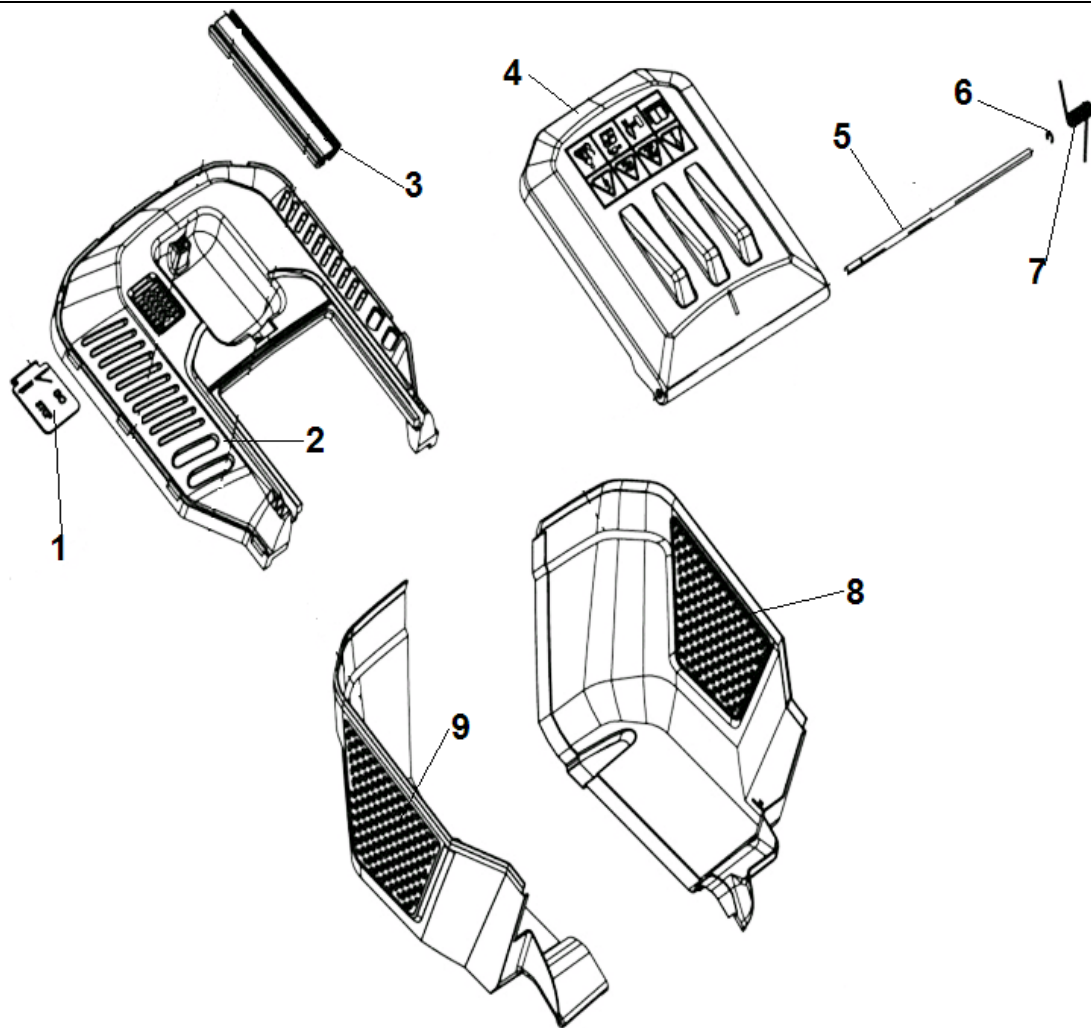

№	Артикул	Наименование	К-во	№	Артикул	Наименование	К-во
1	8440-511216	Верхняя рукоятка комплект	1	10	8187-512401-01	Плата крепления штекера	1
2	8312-511201-02	Кнопка выключателя	1	11	PR8421-512101-01SW	Штекер	1
3	8422-511001	Кабель включения	1	12	8184-302201	Колодка крепления кабеля	1
4	8020-511202-0000110	Крышка выключателя правая половина	1	13	8001-510701	Верхняя рабочая рукоятка	1
5	8342-511202	Пружина кнопки выключателя	1	14	8020-511201-0000110	Крышка выключателя левая половина	1
6	8042-510401-0000010	Выключатель	1	15	8044-511202-0116610	Рычаг выключателя	1
7	8181-511201-01	Прокладка корпуса выключателя	2	16	8342-511201	Пружина рычага выключателя	1
8	8343-512101-01	Кронштейн крепления кабеля	1	17	8331-510701	Накладка рабочей рукоятки	1
9	8413-513101	Соединительный провод	2		8440-511303-0016610	Выключатель комплект (2,3,4,5,6,9,10,11,12,14,15,16)	1

№	Артикул	Наименование	К-во	№	Артикул	Наименование	К-во
1	8087-910803	Болт крепления рукояток	2	5	8341-514201	Фигурная прокладка (пластик)	2
2	8003-910802	Ручка-фиксатор рукоятки	2	6	8NA-08D	Гайка М8	2
3	8141-910803	Скоба ручки-фиксатора	2	7	8313-910801	Корпус гайки	2
4	8001-511202-01	Рукоятка рабочая низ	2	8	8204-512101	Хомут крепления кабеля	2

№	Артикул	Наименование	К-во	№	Артикул	Наименование	К-во
1	8181-511002	Крышка индикатора травосборника	1	6	8CE-05Q	Стопорное кольцо	1
2	8020-511006-0200120	Крышка травосборника	1	7	8342-511203	Пружина оси	1
3	8001-511303	Ручка крышки травосборника	1	8	8020-511007-0000120	Левая половина корпуса травосборника	1
4	8020-511003	Крышка корпуса деки	1	9	8020-511008-0000120	Правая половина корпуса травосборника	1
5	8440-511202-01	Ось крышки	1	10			