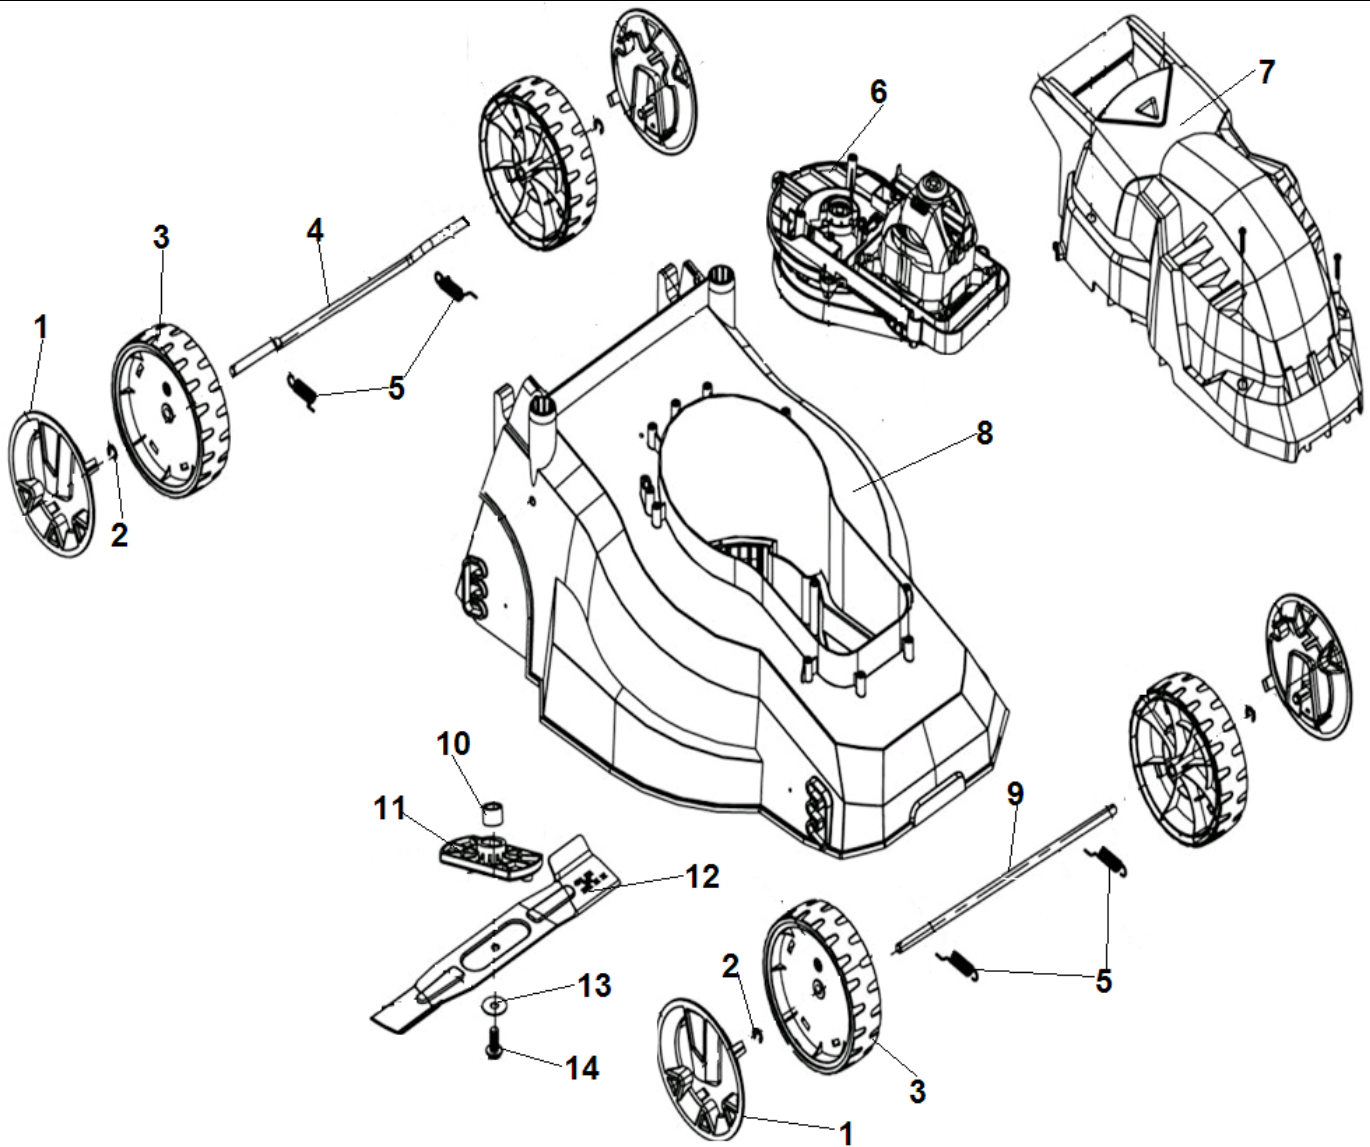

№	Артикул	Наименование	К-во	№	Артикул	Наименование	К-во
1	8440-511216	Верхняя рукоятка комплект	1	10	8187-512401-01	Плата крепления штекера	1
2	8312-511201-02	Кнопка выключателя	1	11	PR8421-512101-01SW	Штекер	1
3	8422-511001	Кабель включения	1	12	8184-302201	Колодка крепления кабеля	1
4	8020-511202-0000110	Крышка выключателя правая половина	1	13	8001-510701	Верхняя рабочая рукоятка	1
5	8342-511202	Пружина кнопки выключателя	1	14	8020-511201-0000110	Крышка выключателя левая половина	1
6	8042-510401-0000010	Выключатель	1	15	8044-511202-0116610	Рычаг выключателя	1
7	8181-511201-01	Прокладка корпуса выключателя	2	16	8342-511201	Пружина рычага выключателя	1
8	8343-512101-01	Кронштейн крепления кабеля	1	17	8331-510701	Накладка рабочей рукоятки	1
9	8413-513101	Соединительный провод	2		8440-511303-0016610	Выключатель комплект (2,3,4,5,6,9,10,11,12,14,15,16)	1

№	Артикул	Наименование	К-во	№	Артикул	Наименование	К-во
1	8087-910803	Болт крепления рукояток	2	5	8341-514201	Фигурная прокладка (пластик)	2
2	8003-910802	Ручка-фиксатор рукоятки	2	6	8NA-08D	Гайка М8	2
3	8141-910803	Скоба ручки-фиксатора	2	7	8313-910801	Корпус гайки	2
4	8001-511202-01	Рукоятка рабочая низ	2	8	8204-512101	Хомут крепления кабеля	2

№	Артикул	Наименование	К-во	№	Артикул	Наименование	К-во
1	8181-511002	Крышка индикатора травосборника	1	6	8CE-05Q	Стопорное кольцо	1
2	8020-511006-0200120	Крышка травосборника	1	7	8342-511203	Пружина оси	1
3	8001-511303	Ручка крышки травосборника	1	8	8020-511007-0000120	Левая половина корпуса травосборника	1
4	8020-511003	Крышка корпуса деки	1	9	8020-511008-0000120	Правая половина корпуса травосборника	1
5	8440-511202-01	Ось крышки	1	10			