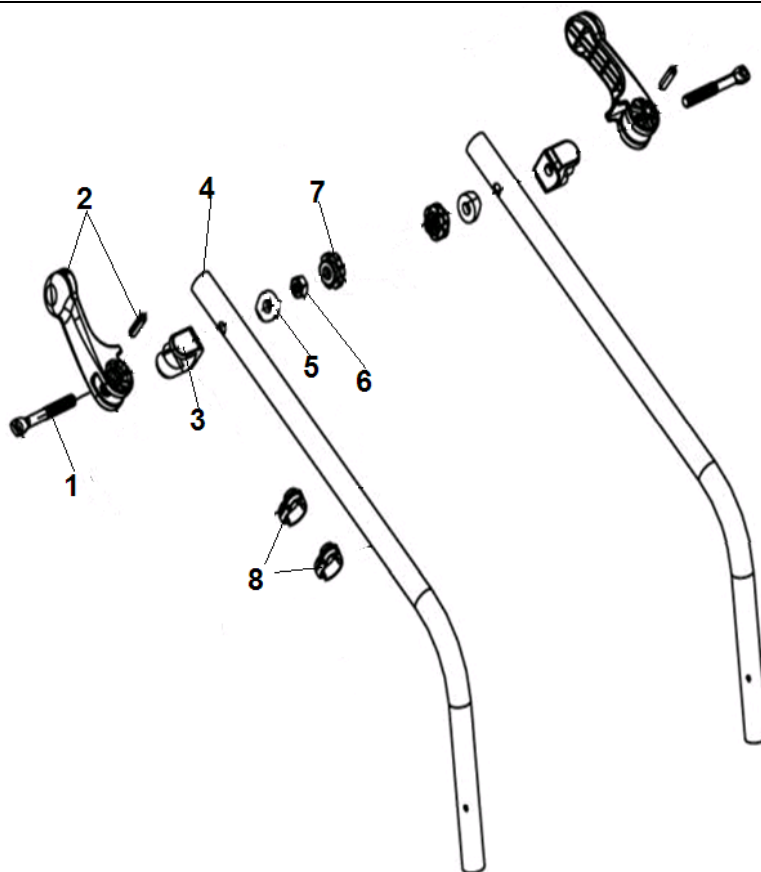

№	Артикул	Наименование	К-во	№	Артикул	Наименование	К-во
1	8440-511216	Верхняя рукоятка комплект	1	10	8187-512401-01	Плата крепления штекера	1
2	8312-511201-02	Кнопка выключателя	1	11	PR8421-512101-01SW	Штекер	1
3	8422-511001	Кабель включения	1	12	8184-302201	Колодка крепления кабеля	1
4	8020-511202-0000110	Крышка выключателя правая половина	1	13	8001-510701	Верхняя рабочая рукоятка	1
5	8342-511202	Пружина кнопки выключателя	1	14	8020-511201-0000110	Крышка выключателя левая половина	1
6	8042-510401-0000010	Выключатель	1	15	8044-511202-0116610	Рычаг выключателя	1
7	8181-511201-01	Прокладка корпуса выключателя	2	16	8342-511201	Пружина рычага выключателя	1
8	8343-512101-01	Кронштейн крепления кабеля	1	17	8331-510701	Накладка рабочей рукоятки	1
9	8413-513101	Соединительный провод	2		8440-511303-0016610	Выключатель комплект (2,3,4,5,6,9,10,11,12,14,15,16)	1

№	Артикул	Наименование	К-во	№	Артикул	Наименование	К-во
1	8087-910803	Болт крепления рукояток	2	5	8341-514201	Фигурная прокладка (пластик)	2
2	8003-910802	Ручка-фиксатор рукоятки	2	6	8NA-08D	Гайка М8	2
3	8141-910803	Скоба ручки-фиксатора	2	7	8313-910801	Корпус гайки	2
4	8001-511202-01	Рукоятка рабочая низ	2	8	8204-512101	Хомут крепления кабеля	2

№	Артикул	Наименование	К-во	№	Артикул	Наименование	К-во
1	8181-511002	Крышка индикатора травосборника	1	6	8CE-05Q	Стопорное кольцо	1
2	8020-511006-0200120	Крышка травосборника	1	7	8342-511203	Пружина оси	1
3	8001-511303	Ручка крышки травосборника	1	8	8020-511007-0000120	Левая половина корпуса травосборника	1
4	8020-511003	Крышка корпуса деки	1	9	8020-511008-0000120	Правая половина корпуса травосборника	1
5	8440-511202-01	Ось крышки	1	10			